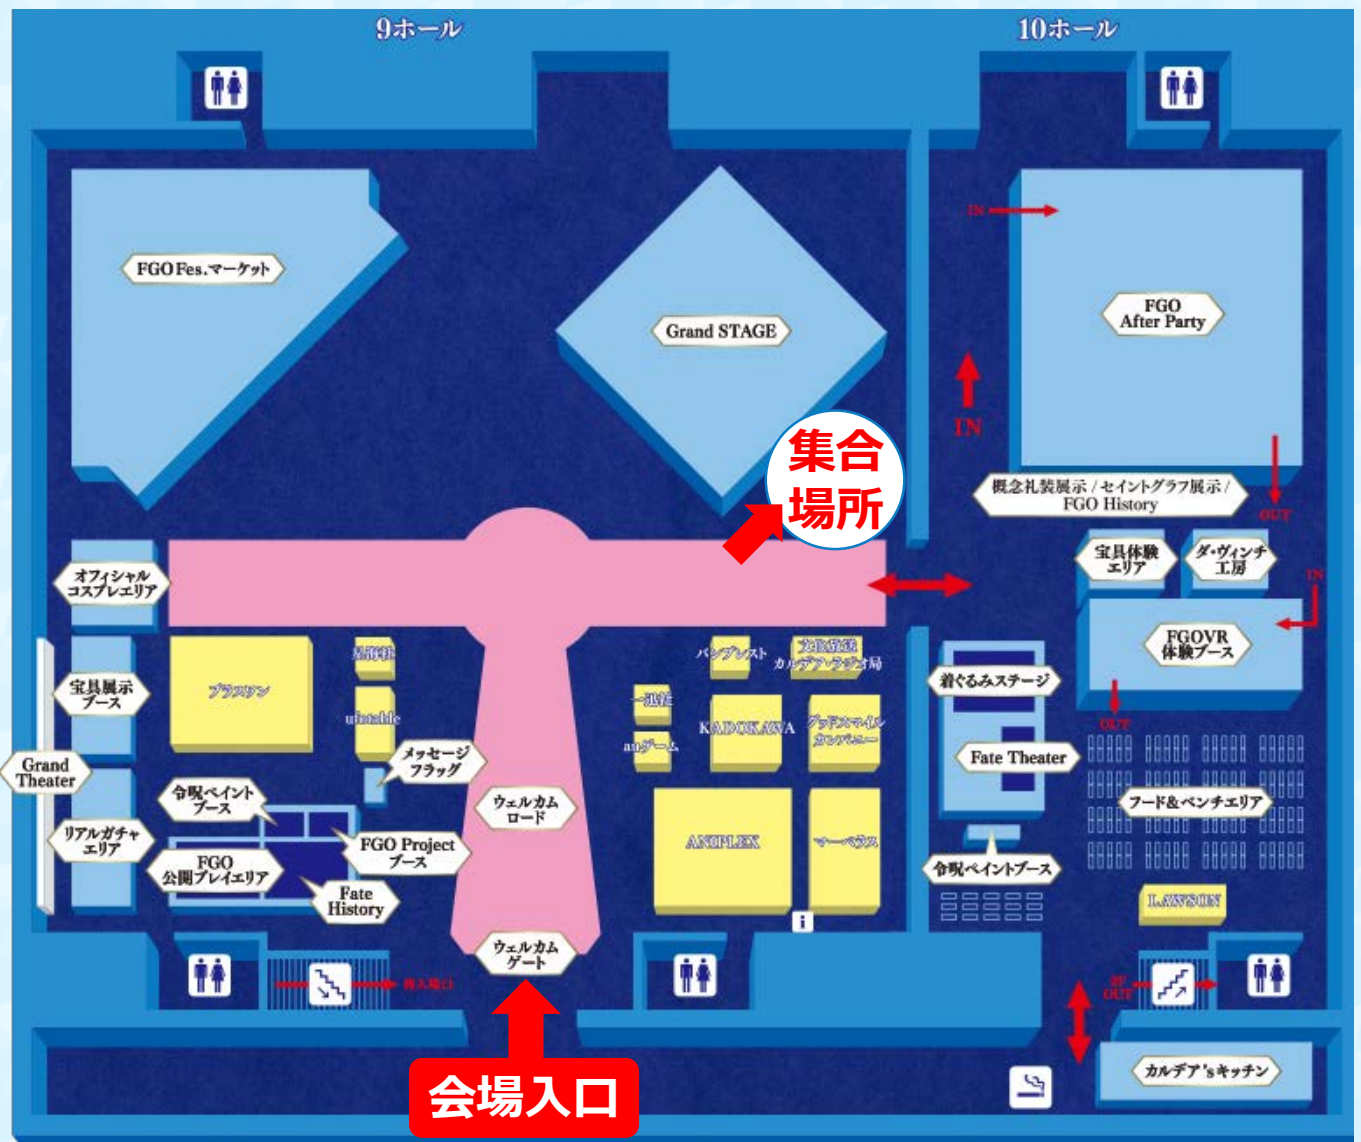

## Grand STAGE 着席観覧にご当選されたみなさまへ

Grand STAGE 着席観覧にご当選されたみなさまは、  
**ステージ開始の30分前**に下記集合場所までお越しください。

※ご当選されたステージ着席観覧券をお持ちの上、お集まりください。  
 ※整理番号順にお並び頂きます。前後のお客様にお声掛け頂き、  
 順番に整列して頂きますよう、ご協力のほどよろしくお願い致します。

※混雑により集合時間の15分前（ステージ開始の45分前）にイベント会場に入場できない場合は、お近くのスタッフまでお声掛けください。  
 ※お客様の都合で集合時間に間に合わなかった場合は、整理番号順でのご案内ができませんので、予めご了承ください。