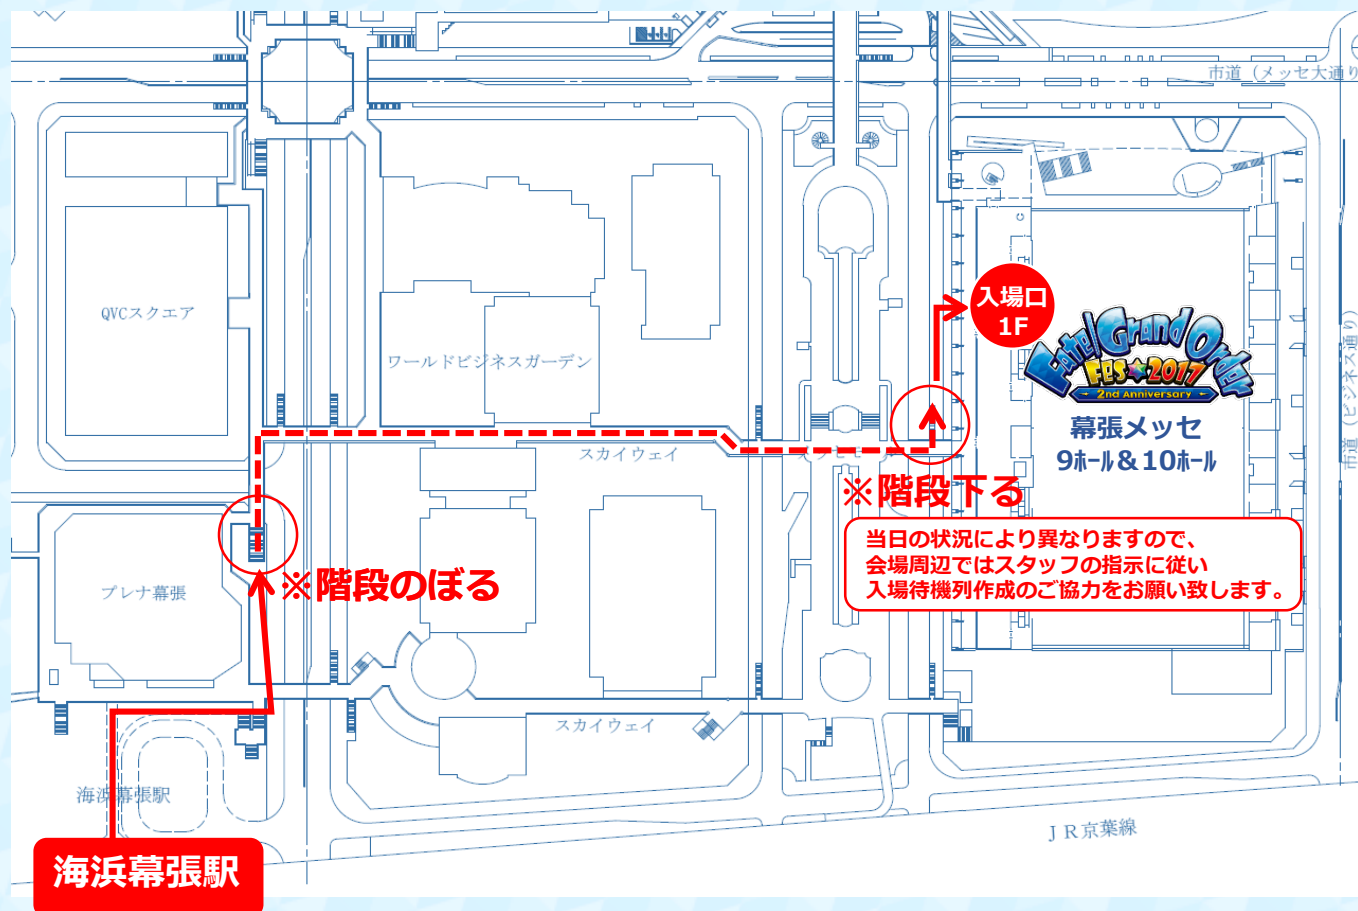

## 会場アクセス

海浜幕張駅

- ※前日からの来場はご遠慮ください。前日からの来場による事故、トラブル等につきましては、主催者は一切責任を負いません。
  - ※前日からの来場が発覚した場合、警察からの指導が入る場合もございます。
  - ※開場前は屋外でお待ち頂きます。また、夏の野外でお待ち頂くこととなりますので、水分補給など各自熱射病対策をお願い致します。
  - ※雨天の場合でも屋外に並んでいただきますので、あらかじめ雨具等、各自でご用意ください。
  - ※天候や交通機関の遅れにより、会場にたどり着けない／到着が遅れて希望のイベントに間に合わない場合でも、主催者は一切責任を負いません。
  - ※ご来場に関わる費用は、すべて来場者の負担となります。
  - ※未成年の方は、必ず保護者の許可を得た上でご来場ください。
  - ※ペットを連れてのご入場はできません（盲導犬・介助犬は除く）
  - ※車いす等、ご来場に付き添いが必要と判断される場合は必ず介護者同伴の上、ご来場ください。（介護者も入場券は必要です）
  - ※ご来場前日は十分休養をとり、体調を整えてお越しください。
  - ※ご入場の際、手荷物検査がございます。
- 持ち込み禁止物の詳細は、公式サイト「よくあるご質問」の「入場に関して」をご確認ください。